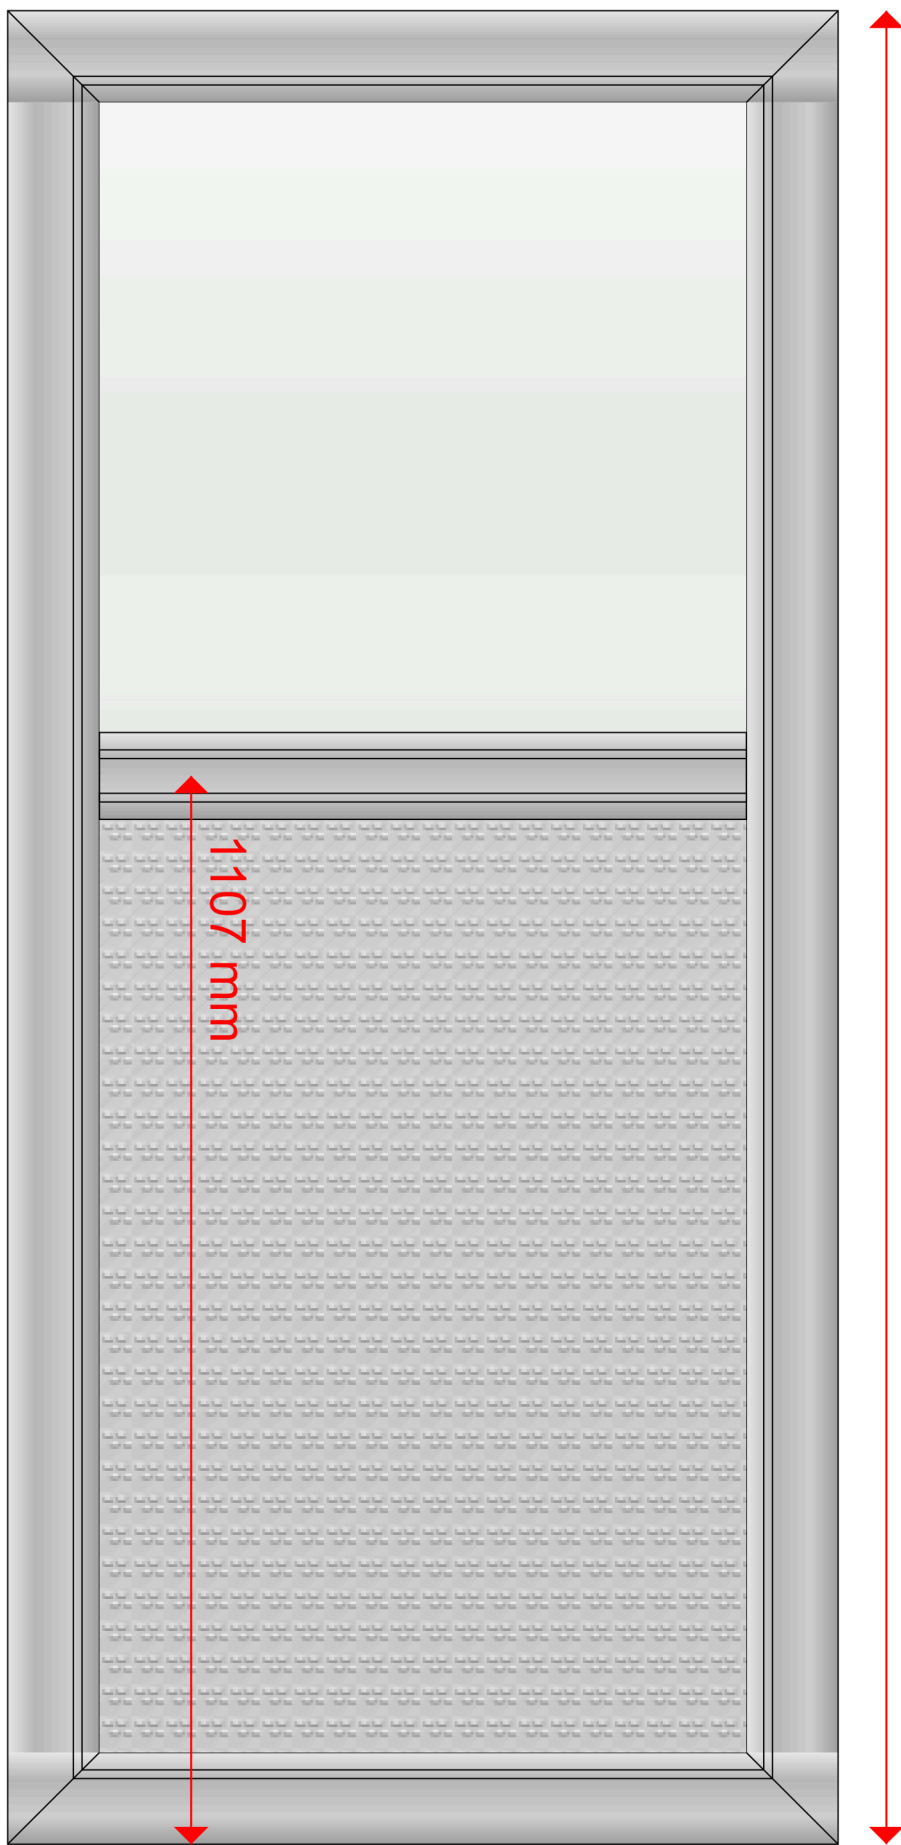

## Aluminium deur calculatie

Datum/tijd:	04-06-2024 08:03:00	
Opdrachtgever:	Westland Kasonderhoud B.V.	
Klant referentie:	vd Zijden	
Deur breedte:	860 mm	€ 250.00
Deur hoogte:	1900 mm	
Slot:	Geen	
Montage locatie:	Binnen	
Type montage:	Glas	
Boven/onder rollend:	Boven	
Aantal profielen horizontaal:	1	
Lengte horizontaal profiel:	670 mm	
Profiel type horizontaal:	Dubbel	€ 3.69
Aantal profielen verticaal:	0	
Lengte verticaal profiel:	653 mm	
Profiel type verticaal:	Enkel	
Glas type:	Plexiglas	€ 29.03
Glas afwerking:	Strippen	€ 18.00
Aantal glas platen:	1	
Breedte glas plaat:	701 mm	
Hoogte glas plaat:	684 mm	
Aantal stuco platen:	1	
Breedte stuco plaat:	703 mm	
Hoogte stuco plaat:	1000 mm	
Lengte buiten strip:	5.52 meter	
Aantal lengtes buiten strip (6 meter):	1	
Lengte binnen strip totaal:	1.40 meter	
Aantal lengtes binnen strip (6 meter):	1	
Aantal montage sets:	1	€ 45.00
<b>Totaalprijs:</b>		<b>€ 345.71</b>

1107 mm

1900 mm

860 mm