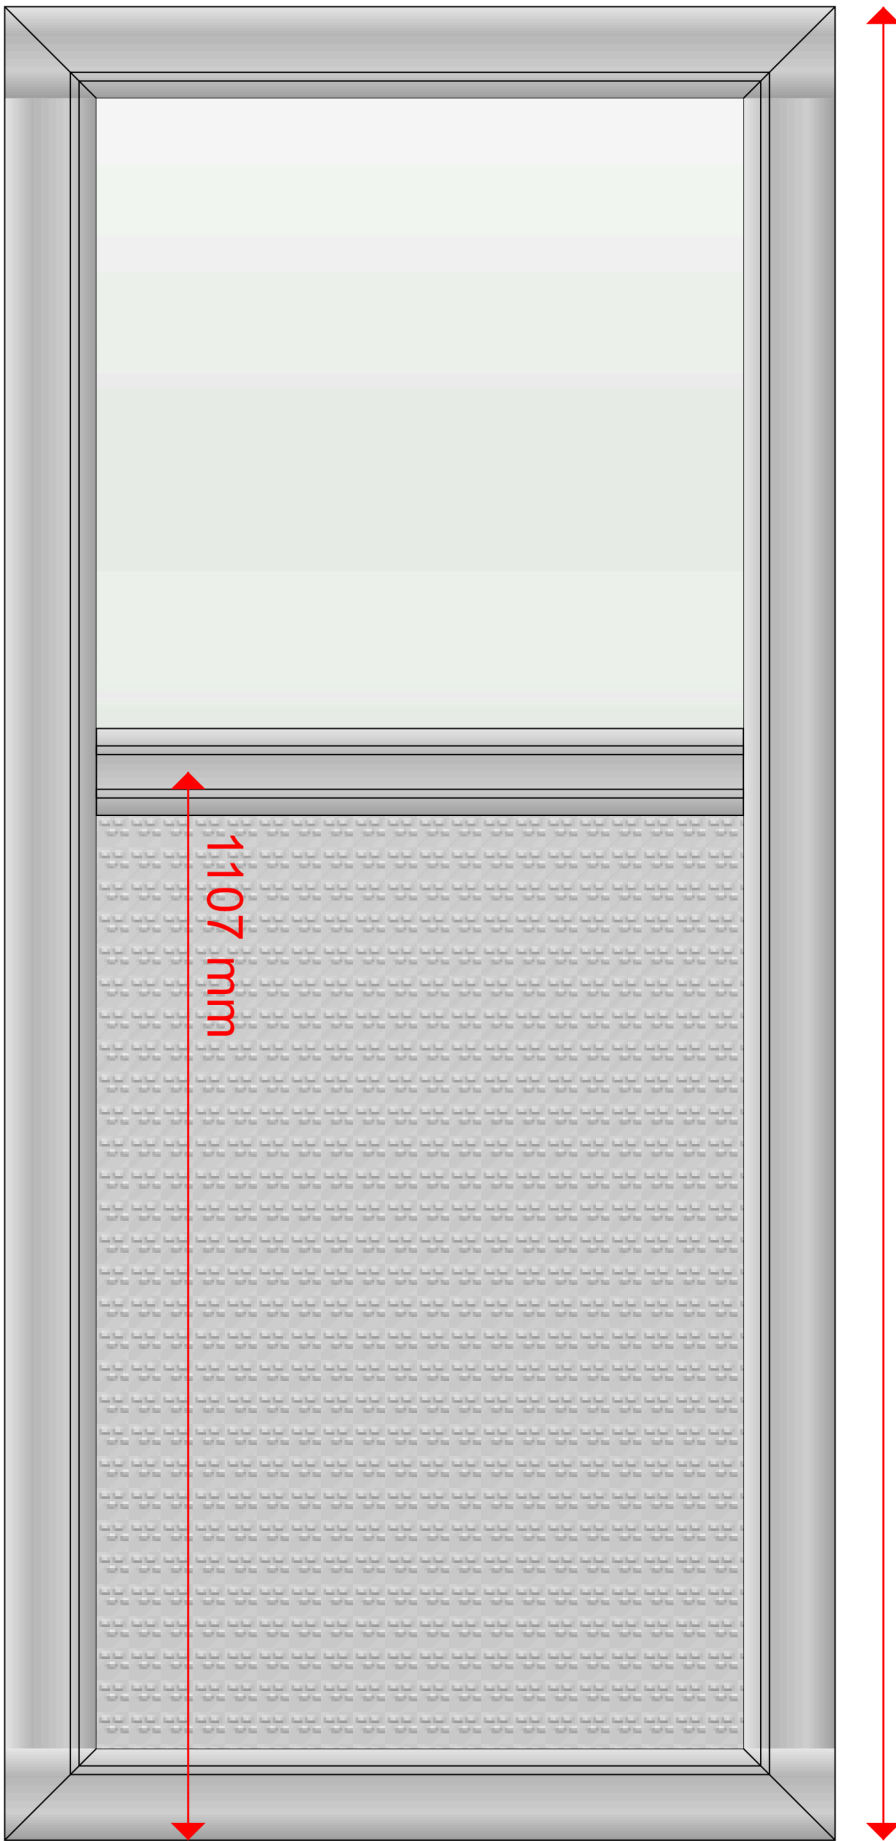

Aluminium deur calculatie

| | | |
|--|----------------------------|-----------------|
| Datum/tijd: | 04-06-2024 08:03:00 | |
| Opdrachtgever: | Westland Kasonderhoud B.V. | |
| Klant referentie: | vd Zijden | |
| Deur breedte: | 860 mm | € 275.00 |
| Deur hoogte: | 1900 mm | |
| Slot: | Geen | |
| Montage locatie: | Binnen | |
| Type montage: | Glas | |
| Boven/onder rollend: | Boven | |
| Aantal profielen horizontaal: | 1 | |
| Lengte horizontaal profiel: | 670 mm | |
| Profiel type horizontaal: | Dubbel | € 4.69 |
| Aantal profielen verticaal: | 0 | |
| Lengte verticaal profiel: | 653 mm | |
| Profiel type verticaal: | Enkel | |
| Glas type: | Plexiglas | € 29.03 |
| Glas afwerking: | Strippen | € 18.00 |
| Aantal glas platen: | 1 | |
| Breedte glas plaat: | 701 mm | |
| Hoogte glas plaat: | 684 mm | |
| Aantal stuco platen: | 1 | |
| Breedte stuco plaat: | 703 mm | |
| Hoogte stuco plaat: | 1000 mm | |
| Lengte buiten strip: | 5.52 meter | |
| Aantal lengtes buiten strip (6 meter): | 1 | |
| Lengte binnen strip totaal: | 1.40 meter | |
| Aantal lengtes binnen strip (6 meter): | 1 | |
| Aantal montage sets: | 1 | € 45.00 |
| Totaalprijs: | | € 371.72 |

1107 mm

1900 mm

860 mm