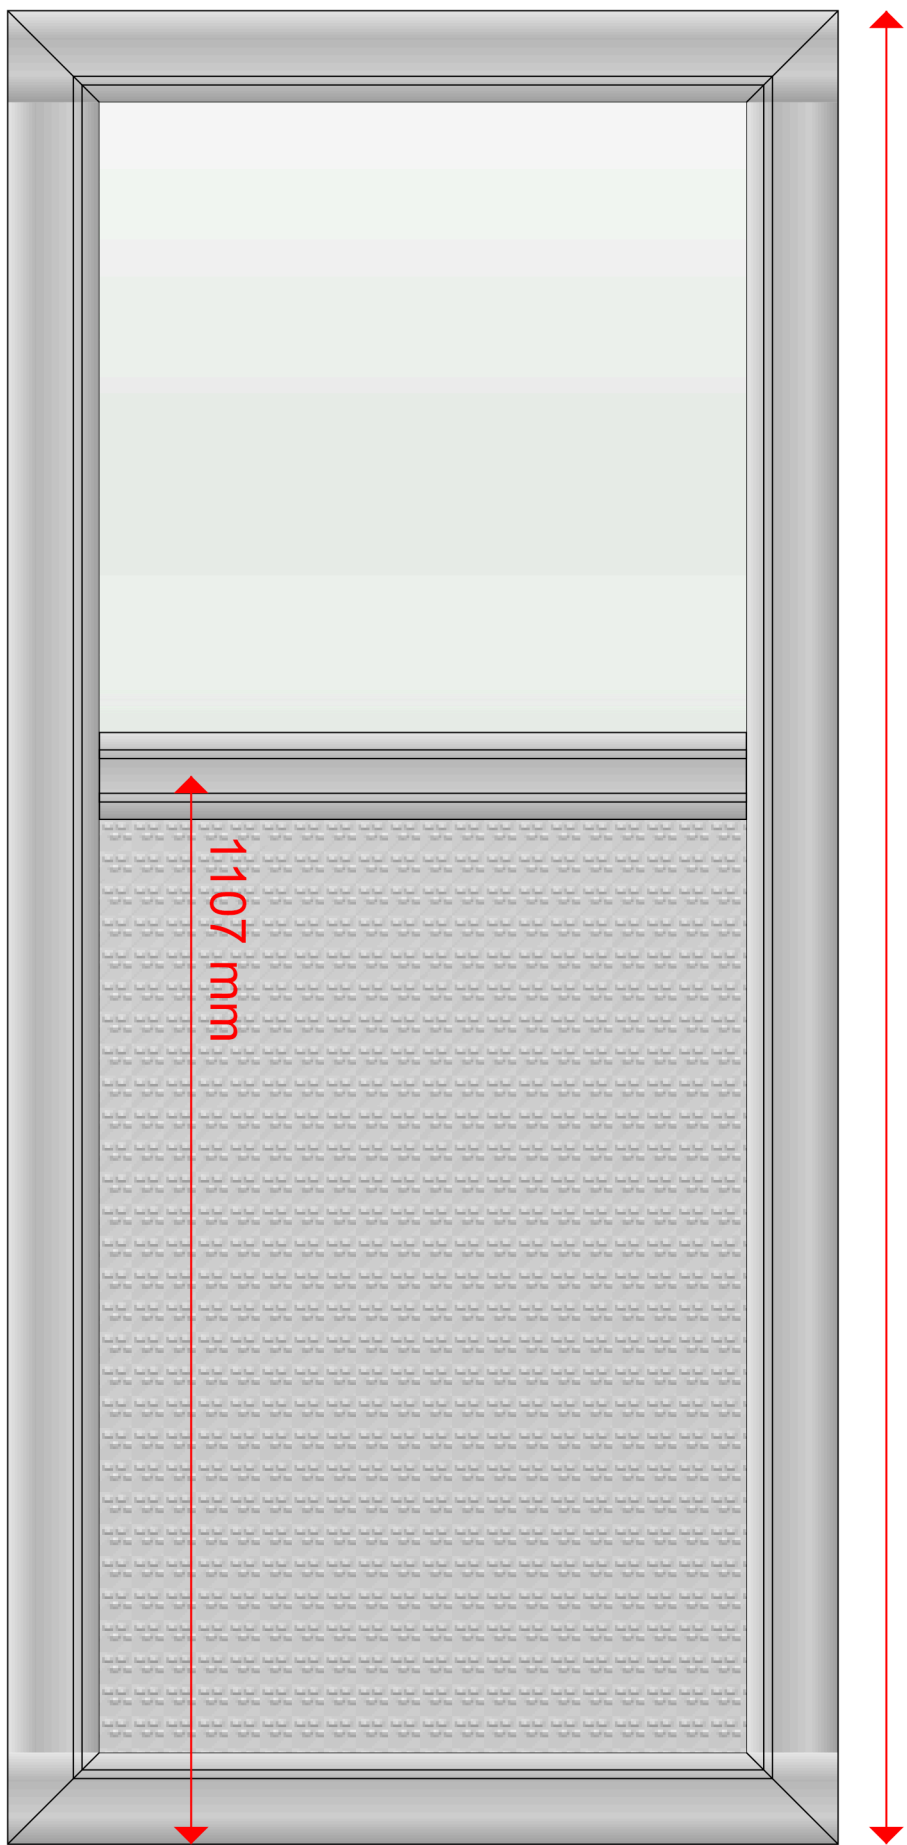

Aluminium deur calculatie

Datum/tijd:	04-06-2024 08:03:00
Opdrachtgever:	Westland Kasonderhoud B.V.
Klant referentie:	vd Zijden
Deur breedte:	860 mm
Deur hoogte:	1900 mm
Slot:	Geen
Montage locatie:	Binnen
Type montage:	Glas
Boven/onder rollend:	Boven
Aantal profielen horizontaal:	1
Lengte horizontaal profiel:	670 mm
Profiel type horizontaal:	Dubbel
Aantal profielen verticaal:	0
Lengte verticaal profiel:	653 mm
Profiel type verticaal:	Enkel
Glas type:	Plexiglas
Glas afwerking:	Strippen
Aantal glas platen:	1
Breedte glas plaat:	701 mm
Hoogte glas plaat:	684 mm
Aantal stuco platen:	1
Breedte stuco plaat:	703 mm
Hoogte stuco plaat:	1000 mm
Lengte buiten strip:	5.52 meter
Aantal lengtes buiten strip (6 meter):	1
Lengte binnen strip totaal:	1.40 meter
Aantal lengtes binnen strip (6 meter):	1
Aantal montage sets:	1

1107 mm

1900 mm

860 mm